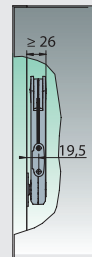

ПОДЪЕМНЫЕ МЕХАНИЗМЫ LIFT MAXI

регулировка по высоте
+ 2 / - 2 мм

регулировка по ширине
+ 3 / - 1 мм

регулировка по глубине
+ 1,5 / - 1,5 мм

регулировка усилия

75°

90°

110°