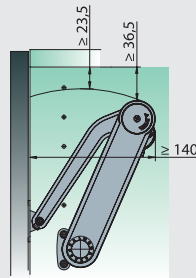

ПОДЪЕМНЫЕ МЕХАНИЗМЫ LIFT MAXI

регулировка по высоте
+ 2 / - 2 мм

регулировка по ширине
+ 3 / - 1 мм

регулировка по глубине
+ 1,5 / - 1,5 мм

регулировка усилия

75°

90°

110°