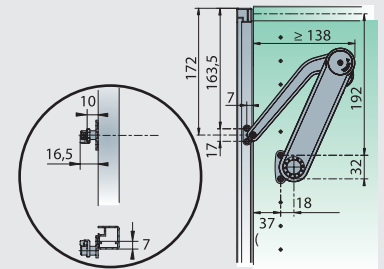

ПОДЪЕМНЫЕ МЕХАНИЗМЫ LIFT MAXI

регулировка по высоте
+ 2 / - 2 мм

регулировка по ширине
+ 3 / - 1 мм

регулировка по глубине
+ 1,5 / - 1,5 мм

регулировка усилия

75°

90°

110°