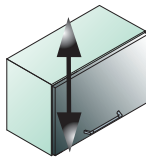

ПОДЪЕМНЫЕ МЕХАНИЗМЫ LIFT MAXI

регулировка по высоте
+ 2 / - 2 мм

регулировка по ширине
+ 3 / - 1 мм

регулировка по глубине
+ 1,5 / - 1,5 мм

регулировка усилия

75°

90°

110°