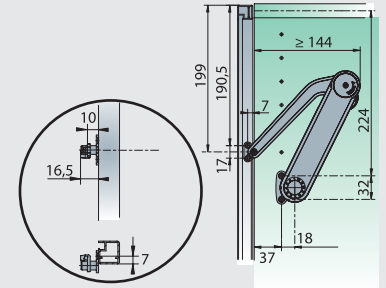

ПОДЪЕМНЫЕ МЕХАНИЗМЫ LIFT MAXI

регулировка по высоте
+ 2 / - 2 мм

регулировка по ширине
+ 3 / - 1 мм

регулировка по глубине
+ 1,5 / - 1,5 мм

регулировка усилия

75°

90°

110°