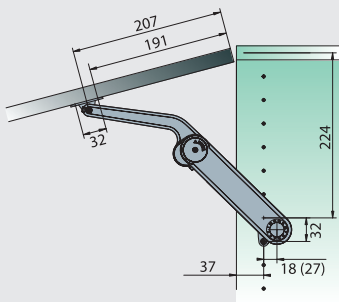

ПОДЪЕМНЫЕ МЕХАНИЗМЫ LIFT MAXI

регулировка по высоте
+ 2 / - 2 мм

регулировка по ширине
+ 3 / - 1 мм

регулировка по глубине
+ 1,5 / - 1,5 мм

регулировка усилия

75°

90°

110°