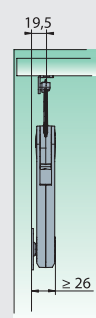

ПОДЪЕМНЫЕ МЕХАНИЗМЫ LIFT MAXI

регулировка по высоте
+ 2 / - 2 мм

регулировка по ширине
+ 3 / - 1 мм

регулировка по глубине
+ 1,5 / - 1,5 мм

регулировка усилия

75°

90°

110°