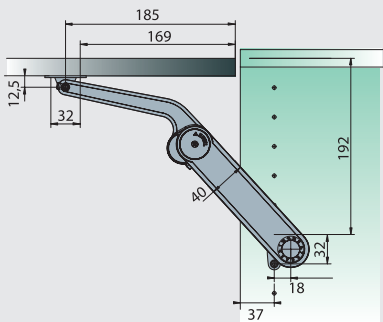

ПОДЪЕМНЫЕ МЕХАНИЗМЫ LIFT MAXI

регулировка по высоте
+ 2 / - 2 мм

регулировка по ширине
+ 3 / - 1 мм

регулировка по глубине
+ 1,5 / - 1,5 мм

регулировка усилия

75°

90°

110°