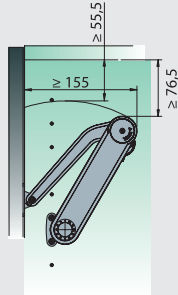

ПОДЪЕМНЫЕ МЕХАНИЗМЫ LIFT MAXI

регулировка по высоте
+ 2 / - 2 мм

регулировка по ширине
+ 3 / - 1 мм

регулировка по глубине
+ 1,5 / - 1,5 мм

регулировка усилия

75°

90°

110°