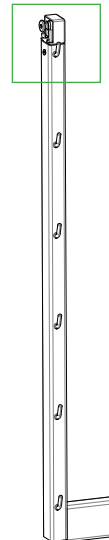

DISPENSA junior slim

10

11

12