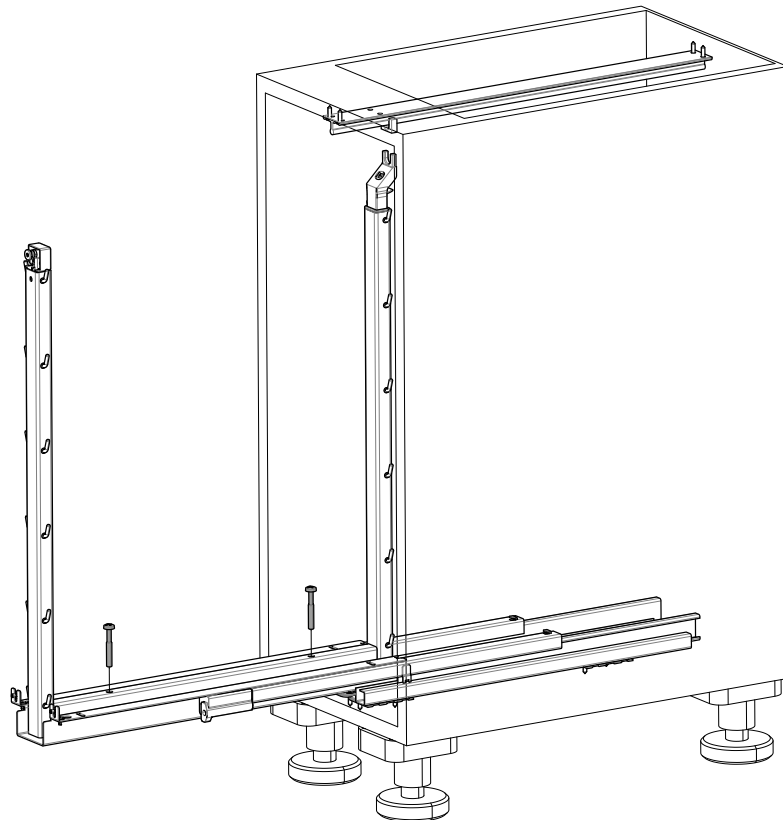

# DISPENSA junior slim

15

PZ2

M6

45

2x

16