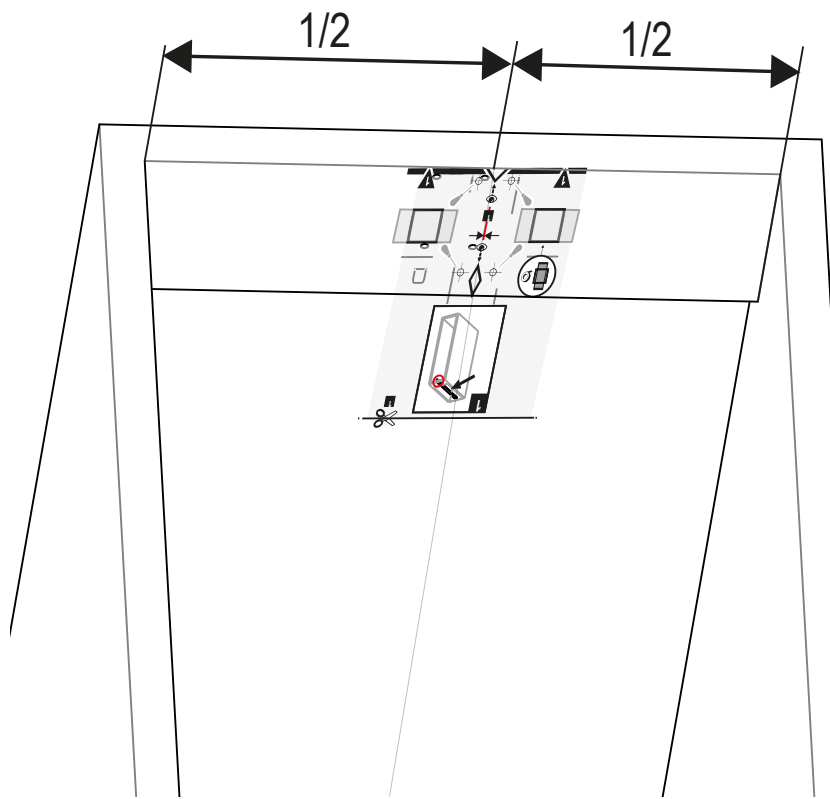

DISPENSA junior slim

4