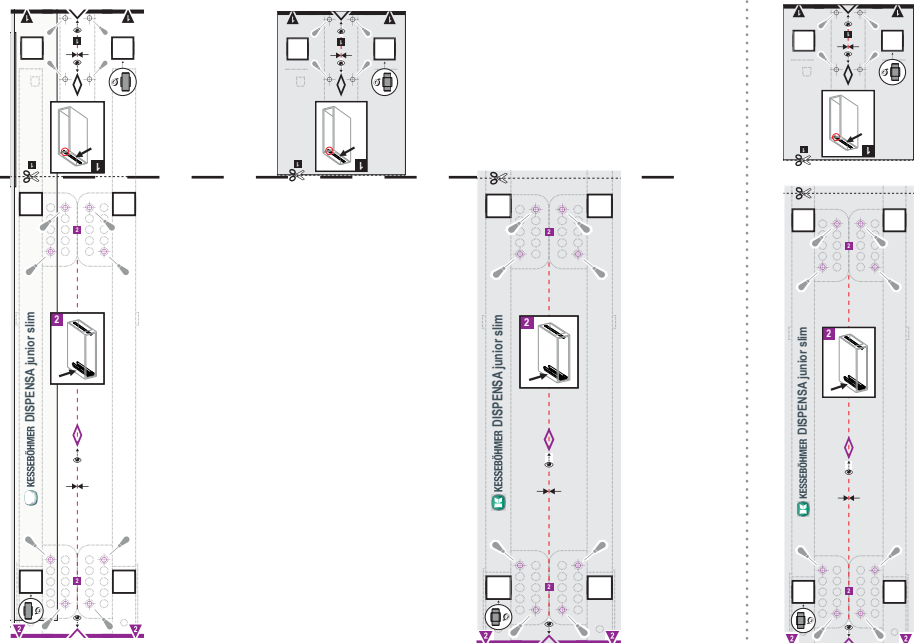

# DISPENSA junior slim

1

2

FH	CW	CD	CH
551	640-728	≤ 160	≤ 490
606	695-783	≤ 160	≤ 490

3