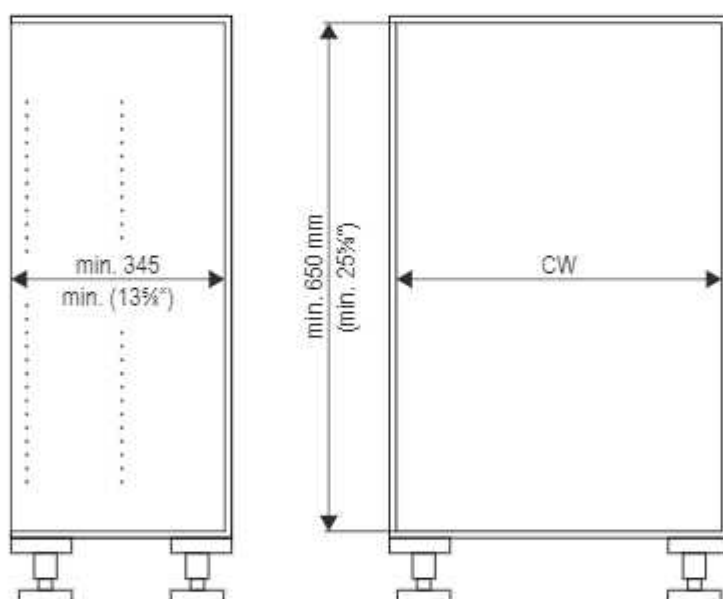

max. 6,5 kg
max. 14,3 lbs

max.
5 kg
11 lbs

max.
20 kg
44 lbs

CONERO

Organizer 72 H 345

1

$$CW_{\min.} = L_{\text{Pipe}} + 79 \text{ mm (3 1/8")}$$

$$CW_{\max.} = L_{\text{Pipe}} + 139 \text{ mm (5 1/2")}$$