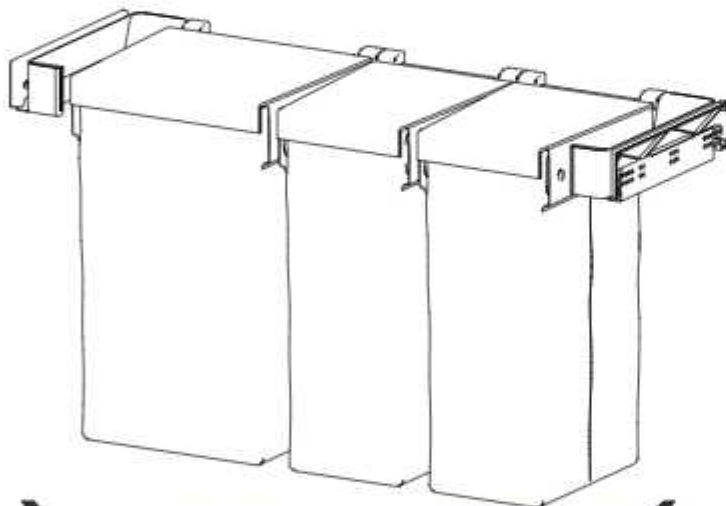

CONERO

Organizer 72 H 345

i

+

max. 6,5 kg
max. 14,3 lbs

max.
2 kg
4,4 lbs

max.
20 kg
44 lbs

+