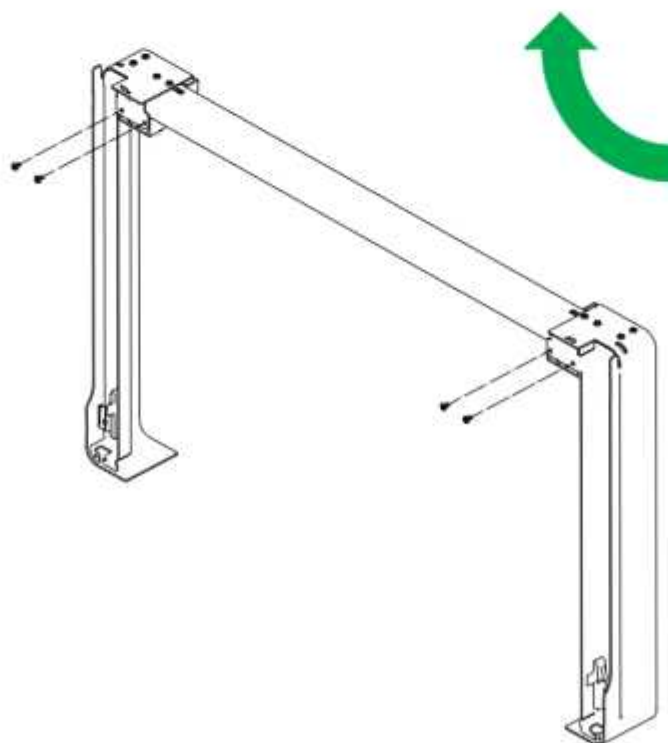

CONERO

Organizer 72 H 345

3.2

1x

PZ2

Ø3,5

10

8x