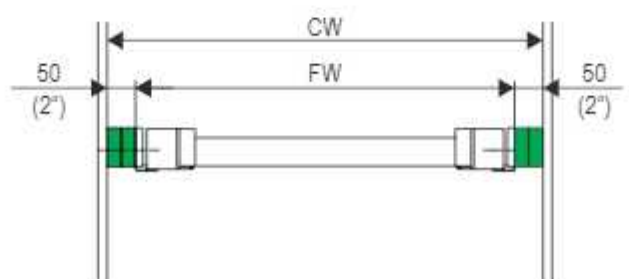

CONERO

Organizer 72 H 345

i