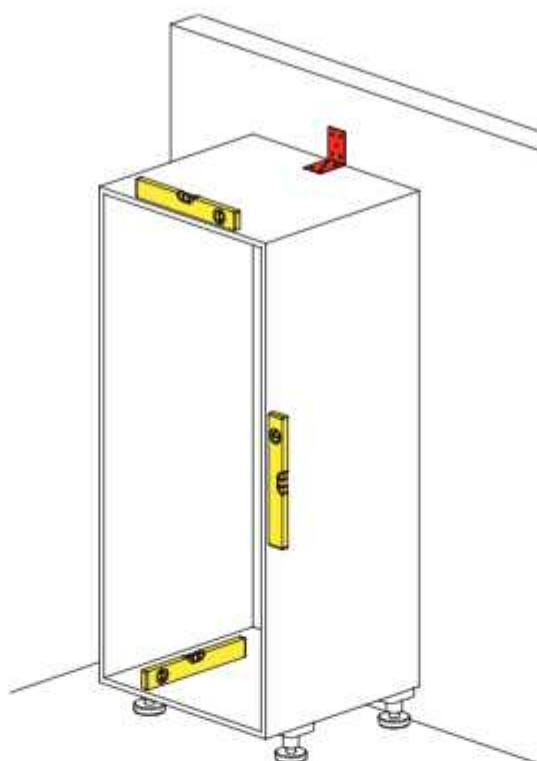

max. 6,5 kg
max. 14,3 lbs

max.
5 kg
11 lbs

max.
20 kg
44 lbs

CONERO

Organizer 72 H 345

1

$$CW_{\min.} = L_{\text{Pipe}} + 79 \text{ mm (3 1/8")}$$

$$CW_{\max.} = L_{\text{Pipe}} + 139 \text{ mm (5 1/2")}$$