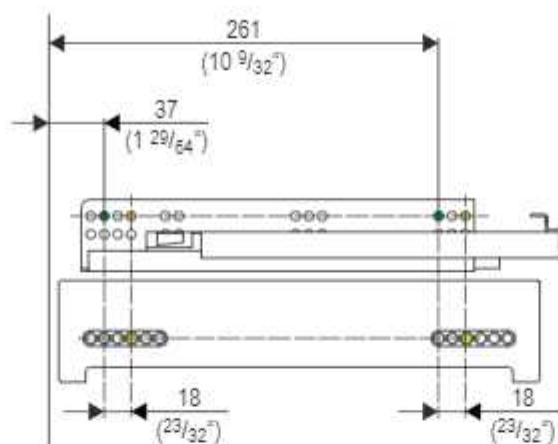

CONERO

Organizer 72 H 345

2