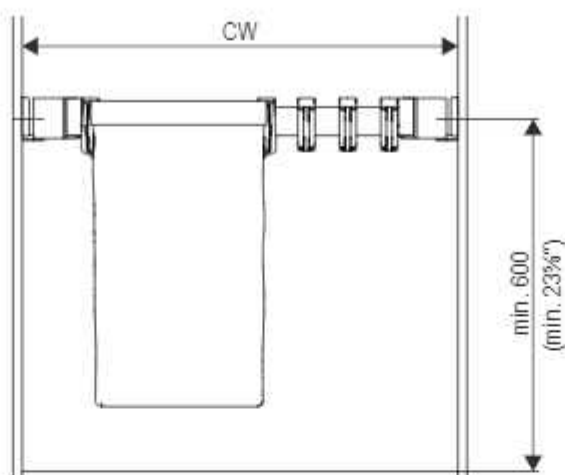

CONERO

Organizer 72 H 345

i