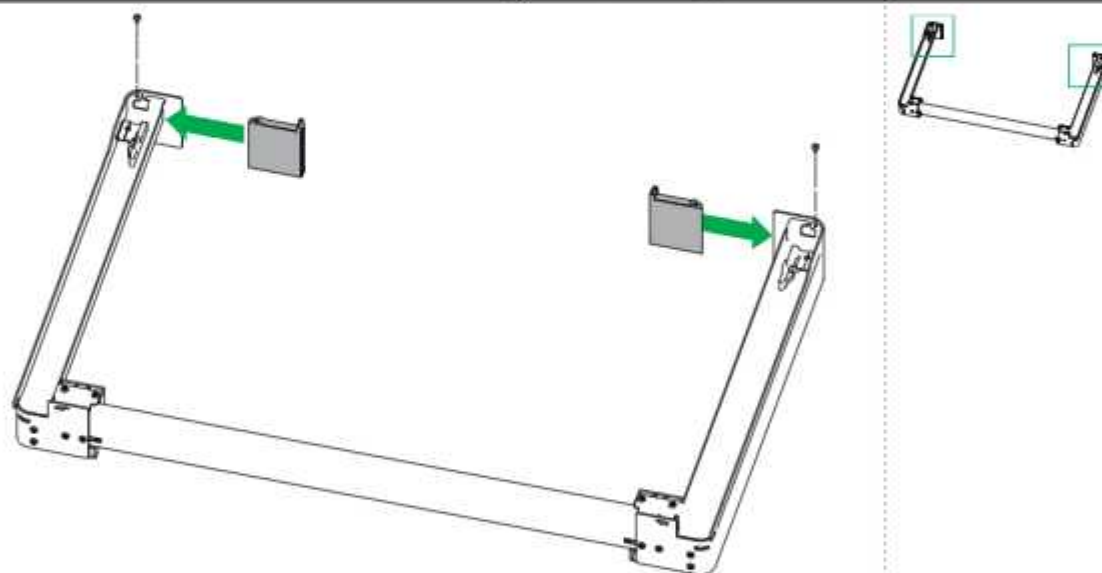

4.2

Ø3,5

10

PZ2

2x