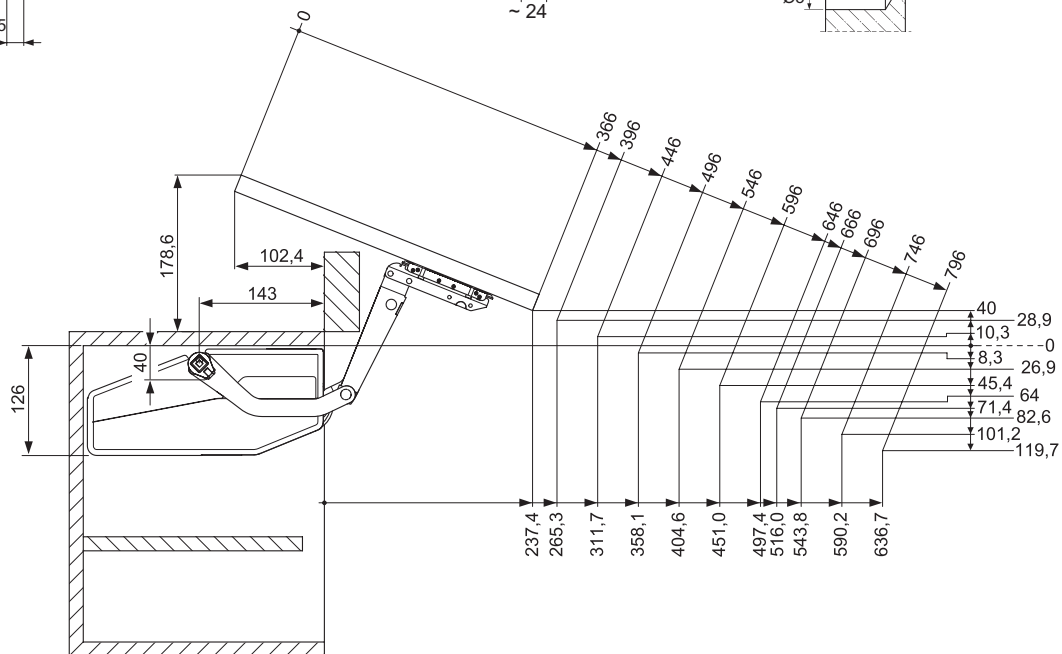

FREEswing

ГРАЦИЯ ДВИЖЕНИЯ

 KESSEBÖHMER

Присадка.: Размеры в мм

КРЕПЛЕНИЕ ПО СИСТЕМЕ

ClickFixx

ФРИСВИНГ

комплект состоит из:

- 2 подъемных механизма (правый и левый)
- 2 крепления к фасаду
- 2 крепления Длина штанги
- Бумажный шаблон для присадки

Высота корпуса мм	Вес фасада* кг	С доводчиком	
		С доводчиком	Артикул
370	3,4 - 6,5	S4sw	271926 0006
	5,2 - 10,3	S7sw	271929 0006
400	3,3 - 6,3	S4sw	271926 0006
	5,0 - 10,0	S7sw	271929 0006
450	3,2 - 6,1	S4sw	271926 0006
	4,8 - 9,4	S7sw	271929 0006
500	3,0 - 5,8	S4sw	271926 0006
	4,5 - 8,9	S7sw	271929 0006
500	5,0 - 10,0	S5sw	271927 0006
	8,2 - 15,9	S8sw	271930 0006
550	4,8 - 9,6	S5sw	271927 0006
	7,8 - 15,2	S8sw	271930 0006

Высота корпуса мм	Вес фасада* кг	С доводчиком	
		С доводчиком	Артикул
600	4,7 - 9,3	S5sw	271927 0006
	7,5 - 14,5	S8sw	271930 0006
670	4,5 - 8,8	S5sw	271927 0006
	7,0 - 13,5	S8sw	271930 0006
670	5,7 - 11,3	S6sw	271928 0006
	8,5 - 17,1	S9sw	271931 0006
700	5,6 - 11,1	S6sw	271928 0006
	8,4 - 16,7	S9sw	271931 0006
750	5,4 - 10,7	S6sw	271928 0006
	8,2 - 16,0	S9sw	271931 0006
800	5,3 - 10,3	S6sw	271928 0006
	8,0 - 15,3	S9sw	271931 0006

Штанга (корпус из анодированного алюминия)

Ширина корпуса
Ширина ЛДСП
Длина штанги

мм	мм	мм	Артикул
600	16/19	474	271918 0038
800	16/19	674	271919 0038
900	16/19	774	271920 0038

Ширина корпуса
Ширина ЛДСП
Длина штанги