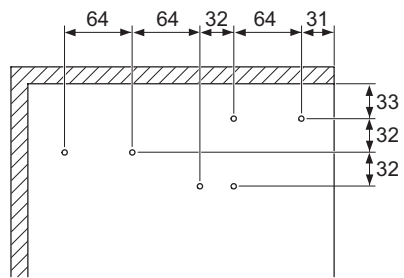

FREEswing

ГРАЦИЯ ДВИЖЕНИЯ

 KESSEBÖHMER

Присадка.: Размеры в мм

КРЕПЛЕНИЕ ПО СИСТЕМЕ

ClickFixx

ФРИСВИНГ

комплект состоит из:

- 2 подъемных механизма (правый и левый)
- 2 крепления к фасаду
- 2 крепления Длина штанги
- Бумажный шаблон для присадки

Высота корпуса мм	Вес фасада* кг	С доводчиком	
		С доводчиком	Артикул
370	3,4 - 6,5	S4sw	271926 0006
	5,2 - 10,3	S7sw	271929 0006
400	3,3 - 6,3	S4sw	271926 0006
	5,0 - 10,0	S7sw	271929 0006
450	3,2 - 6,1	S4sw	271926 0006
	4,8 - 9,4	S7sw	271929 0006
500	3,0 - 5,8	S4sw	271926 0006
	4,5 - 8,9	S7sw	271929 0006
500	5,0 - 10,0	S5sw	271927 0006
	8,2 - 15,9	S8sw	271930 0006
550	4,8 - 9,6	S5sw	271927 0006
	7,8 - 15,2	S8sw	271930 0006

Высота корпуса мм	Вес фасада* кг	С доводчиком	
		С доводчиком	Артикул
600	4,7 - 9,3	S5sw	271927 0006
	7,5 - 14,5	S8sw	271930 0006
670	4,5 - 8,8	S5sw	271927 0006
	7,0 - 13,5	S8sw	271930 0006
670	5,7 - 11,3	S6sw	271928 0006
	8,5 - 17,1	S9sw	271931 0006
700	5,6 - 11,1	S6sw	271928 0006
	8,4 - 16,7	S9sw	271931 0006
750	5,4 - 10,7	S6sw	271928 0006
	8,2 - 16,0	S9sw	271931 0006
800	5,3 - 10,3	S6sw	271928 0006
	8,0 - 15,3	S9sw	271931 0006

Штанга (корпус из анодированного алюминия)

Ширина корпуса
Ширина ЛДСП
Длина штанги

мм	мм	мм	Артикул
600	16/19	474	271918 0038
800	16/19	674	271919 0038
900	16/19	774	271920 0038

Ширина корпуса
Ширина ЛДСП
Длина штанги