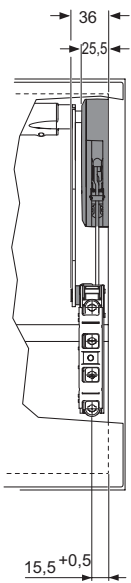

FREEswing

ГРАЦИЯ ДВИЖЕНИЯ

 KESSEBÖHMER

Присадка.: Размеры в мм

КРЕПЛЕНИЕ ПО СИСТЕМЕ

ClickFixx

ФРИСВИНГ

комплект состоит из:

- 2 подъемных механизма (правый и левый)
- 2 крепления к фасаду
- 2 крепления Длина штанги
- Бумажный шаблон для присадки

Высота корпуса мм	Вес фасада* кг	С доводчиком	
		С доводчиком	Артикул
370	3,4 - 6,5	S4sw	271926 0006
	5,2 - 10,3	S7sw	271929 0006
400	3,3 - 6,3	S4sw	271926 0006
	5,0 - 10,0	S7sw	271929 0006
450	3,2 - 6,1	S4sw	271926 0006
	4,8 - 9,4	S7sw	271929 0006
500	3,0 - 5,8	S4sw	271926 0006
	4,5 - 8,9	S7sw	271929 0006
500	5,0 - 10,0	S5sw	271927 0006
	8,2 - 15,9	S8sw	271930 0006
550	4,8 - 9,6	S5sw	271927 0006
	7,8 - 15,2	S8sw	271930 0006

Высота корпуса мм	Вес фасада* кг	С доводчиком	
		С доводчиком	Артикул
600	4,7 - 9,3	S5sw	271927 0006
	7,5 - 14,5	S8sw	271930 0006
670	4,5 - 8,8	S5sw	271927 0006
	7,0 - 13,5	S8sw	271930 0006
670	5,7 - 11,3	S6sw	271928 0006
	8,5 - 17,1	S9sw	271931 0006
700	5,6 - 11,1	S6sw	271928 0006
	8,4 - 16,7	S9sw	271931 0006
750	5,4 - 10,7	S6sw	271928 0006
	8,2 - 16,0	S9sw	271931 0006
800	5,3 - 10,3	S6sw	271928 0006
	8,0 - 15,3	S9sw	271931 0006

Штанга (корпус из анодированного алюминия)

Ширина корпуса
Ширина ЛДСП
Длина штанги

мм	мм	мм	Артикул
600	16/19	474	271918 0038
800	16/19	674	271919 0038
900	16/19	774	271920 0038

Ширина корпуса
Ширина ЛДСП
Длина штанги