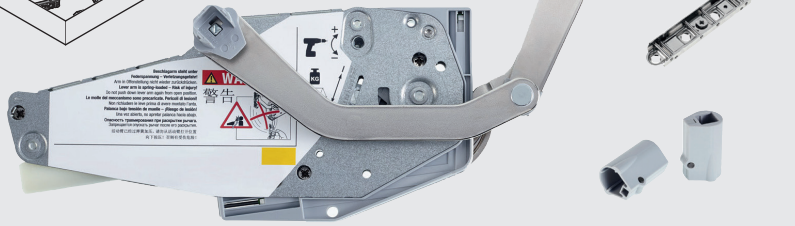

FREEswing

ГРАЦИЯ ДВИЖЕНИЯ

 KESSEBÖHMER

Присадка.: Размеры в мм

КРЕПЛЕНИЕ ПО СИСТЕМЕ

ClickFixx

ФРИСВИНГ

комплект состоит из:

- 2 подъемных механизма (правый и левый)
- 2 крепления к фасаду
- 2 крепления Длина штанги
- Бумажный шаблон для присадки

Высота корпуса мм	Вес фасада* кг	С доводчиком	
		С доводчиком	Артикул
370	3,4 - 6,5	S4sw	271926 0006
	5,2 - 10,3	S7sw	271929 0006
400	3,3 - 6,3	S4sw	271926 0006
	5,0 - 10,0	S7sw	271929 0006
450	3,2 - 6,1	S4sw	271926 0006
	4,8 - 9,4	S7sw	271929 0006
500	3,0 - 5,8	S4sw	271926 0006
	4,5 - 8,9	S7sw	271929 0006
500	5,0 - 10,0	S5sw	271927 0006
	8,2 - 15,9	S8sw	271930 0006
550	4,8 - 9,6	S5sw	271927 0006
	7,8 - 15,2	S8sw	271930 0006

Высота корпуса мм	Вес фасада* кг	С доводчиком	
		С доводчиком	Артикул
600	4,7 - 9,3	S5sw	271927 0006
	7,5 - 14,5	S8sw	271930 0006
670	4,5 - 8,8	S5sw	271927 0006
	7,0 - 13,5	S8sw	271930 0006
670	5,7 - 11,3	S6sw	271928 0006
	8,5 - 17,1	S9sw	271931 0006
700	5,6 - 11,1	S6sw	271928 0006
	8,4 - 16,7	S9sw	271931 0006
750	5,4 - 10,7	S6sw	271928 0006
	8,2 - 16,0	S9sw	271931 0006
800	5,3 - 10,3	S6sw	271928 0006
	8,0 - 15,3	S9sw	271931 0006

*Вес фасада, включая вес ручки

Крышка декоративная, правая и левая, комплект

Серый
Белый
Антрацит

Артикул

271820 7035
271820 9966
271820 7500

Адаптер

для алюминиевых рамок 20 мм
покрытие никель

271687 0006