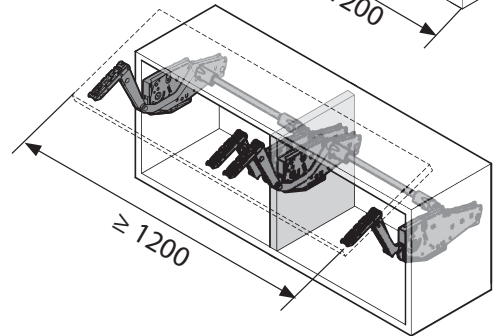

FREEswing

ГРАЦИЯ ДВИЖЕНИЯ

 KESSEBÖHMER

Присадка.: Размеры в мм

КРЕПЛЕНИЕ ПО СИСТЕМЕ

ClickFixx

ФРИСВИНГ

комплект состоит из:

- 2 подъемных механизма (правый и левый)
- 2 крепления к фасаду
- 2 крепления Длина штанги
- Бумажный шаблон для присадки

Высота корпуса мм	Вес фасада* кг	С доводчиком	
		С доводчиком	Артикул
370	3,4 - 6,5	S4sw	271926 0006
	5,2 - 10,3	S7sw	271929 0006
400	3,3 - 6,3	S4sw	271926 0006
	5,0 - 10,0	S7sw	271929 0006
450	3,2 - 6,1	S4sw	271926 0006
	4,8 - 9,4	S7sw	271929 0006
500	3,0 - 5,8	S4sw	271926 0006
	4,5 - 8,9	S7sw	271929 0006
500	5,0 - 10,0	S5sw	271927 0006
	8,2 - 15,9	S8sw	271930 0006
550	4,8 - 9,6	S5sw	271927 0006
	7,8 - 15,2	S8sw	271930 0006

Высота корпуса мм	Вес фасада* кг	С доводчиком	
		С доводчиком	Артикул
600	4,7 - 9,3	S5sw	271927 0006
	7,5 - 14,5	S8sw	271930 0006
670	4,5 - 8,8	S5sw	271927 0006
	7,0 - 13,5	S8sw	271930 0006
670	5,7 - 11,3	S6sw	271928 0006
	8,5 - 17,1	S9sw	271931 0006
700	5,6 - 11,1	S6sw	271928 0006
	8,4 - 16,7	S9sw	271931 0006
750	5,4 - 10,7	S6sw	271928 0006
	8,2 - 16,0	S9sw	271931 0006
800	5,3 - 10,3	S6sw	271928 0006
	8,0 - 15,3	S9sw	271931 0006

Штанга (корпус из анодированного алюминия)

Ширина корпуса
Ширина ЛДСП
Длина штанги

мм	мм	мм	Артикул
600	16/19	474	271918 0038
800	16/19	674	271919 0038
900	16/19	774	271920 0038

Ширина корпуса
Ширина ЛДСП
Длина штанги