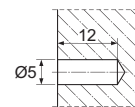

FREEswing

ГРАЦИЯ ДВИЖЕНИЯ

 KESSEBÖHMER

Присадка.: Размеры в мм

КРЕПЛЕНИЕ ПО СИСТЕМЕ

ClickFixx

ФРИСВИНГ

комплект состоит из:

- 2 подъемных механизма (правый и левый)
- 2 крепления к фасаду
- 2 крепления Длина штанги
- Бумажный шаблон для присадки

Высота корпуса мм	Вес фасада* кг	С доводчиком	
		С доводчиком	Артикул
370	3,4 - 6,5	S4sw	271926 0006
	5,2 - 10,3	S7sw	271929 0006
400	3,3 - 6,3	S4sw	271926 0006
	5,0 - 10,0	S7sw	271929 0006
450	3,2 - 6,1	S4sw	271926 0006
	4,8 - 9,4	S7sw	271929 0006
500	3,0 - 5,8	S4sw	271926 0006
	4,5 - 8,9	S7sw	271929 0006
500	5,0 - 10,0	S5sw	271927 0006
	8,2 - 15,9	S8sw	271930 0006
550	4,8 - 9,6	S5sw	271927 0006
	7,8 - 15,2	S8sw	271930 0006

Высота корпуса мм	Вес фасада* кг	С доводчиком	
		С доводчиком	Артикул
600	4,7 - 9,3	S5sw	271927 0006
	7,5 - 14,5	S8sw	271930 0006
670	4,5 - 8,8	S5sw	271927 0006
	7,0 - 13,5	S8sw	271930 0006
670	5,7 - 11,3	S6sw	271928 0006
	8,5 - 17,1	S9sw	271931 0006
700	5,6 - 11,1	S6sw	271928 0006
	8,4 - 16,7	S9sw	271931 0006
750	5,4 - 10,7	S6sw	271928 0006
	8,2 - 16,0	S9sw	271931 0006
800	5,3 - 10,3	S6sw	271928 0006
	8,0 - 15,3	S9sw	271931 0006

Штанга (корпус из анодированного алюминия)

Ширина корпуса
Ширина ЛДСП
Длина штанги

мм	мм	мм	Артикул
600	16/19	474	271918 0038
800	16/19	674	271919 0038
900	16/19	774	271920 0038

Ширина корпуса
Ширина ЛДСП
Длина штанги