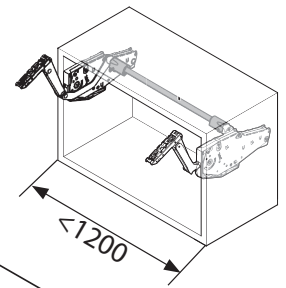

FREEswing

ГРАЦИЯ ДВИЖЕНИЯ

 KESSEBÖHMER

Присадка.: Размеры в мм

КРЕПЛЕНИЕ ПО СИСТЕМЕ

ClickFixx

ФРИСВИНГ

комплект состоит из:

- 2 подъемных механизма (правый и левый)
- 2 крепления к фасаду
- 2 крепления Длина штанги
- Бумажный шаблон для присадки

Высота корпуса мм	Вес фасада* кг	С доводчиком	
		С доводчиком	Артикул
370	3,4 - 6,5	S4sw	271926 0006
	5,2 - 10,3	S7sw	271929 0006
400	3,3 - 6,3	S4sw	271926 0006
	5,0 - 10,0	S7sw	271929 0006
450	3,2 - 6,1	S4sw	271926 0006
	4,8 - 9,4	S7sw	271929 0006
500	3,0 - 5,8	S4sw	271926 0006
	4,5 - 8,9	S7sw	271929 0006
500	5,0 - 10,0	S5sw	271927 0006
	8,2 - 15,9	S8sw	271930 0006
550	4,8 - 9,6	S5sw	271927 0006
	7,8 - 15,2	S8sw	271930 0006

Высота корпуса мм	Вес фасада* кг	С доводчиком	
		С доводчиком	Артикул
600	4,7 - 9,3	S5sw	271927 0006
	7,5 - 14,5	S8sw	271930 0006
670	4,5 - 8,8	S5sw	271927 0006
	7,0 - 13,5	S8sw	271930 0006
670	5,7 - 11,3	S6sw	271928 0006
	8,5 - 17,1	S9sw	271931 0006
700	5,6 - 11,1	S6sw	271928 0006
	8,4 - 16,7	S9sw	271931 0006
750	5,4 - 10,7	S6sw	271928 0006
	8,2 - 16,0	S9sw	271931 0006
800	5,3 - 10,3	S6sw	271928 0006
	8,0 - 15,3	S9sw	271931 0006

Штанга (корпус из анодированного алюминия)

Ширина корпуса
Ширина ЛДСП
Длина штанги

мм	мм	мм	Артикул
600	16/19	474	271918 0038
800	16/19	674	271919 0038
900	16/19	774	271920 0038

Ширина корпуса
Ширина ЛДСП
Длина штанги