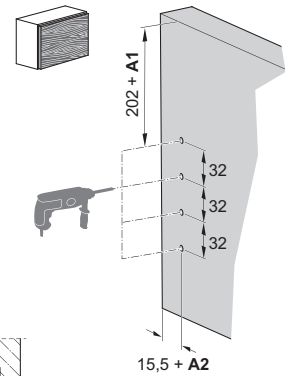

FREEswing

ГРАЦИЯ ДВИЖЕНИЯ

 KESSEBÖHMER

Присадка.: Размеры в мм

КРЕПЛЕНИЕ ПО СИСТЕМЕ

ClickFixx

ФРИСВИНГ

комплект состоит из:

- 2 подъемных механизма (правый и левый)
- 2 крепления к фасаду
- 2 крепления Длина штанги
- Бумажный шаблон для присадки

Высота корпуса мм	Вес фасада* кг	С доводчиком	
		С доводчиком	Артикул
370	3,4 - 6,5	S4sw	271926 0006
	5,2 - 10,3	S7sw	271929 0006
400	3,3 - 6,3	S4sw	271926 0006
	5,0 - 10,0	S7sw	271929 0006
450	3,2 - 6,1	S4sw	271926 0006
	4,8 - 9,4	S7sw	271929 0006
500	3,0 - 5,8	S4sw	271926 0006
	4,5 - 8,9	S7sw	271929 0006
500	5,0 - 10,0	S5sw	271927 0006
	8,2 - 15,9	S8sw	271930 0006
550	4,8 - 9,6	S5sw	271927 0006
	7,8 - 15,2	S8sw	271930 0006

Высота корпуса мм	Вес фасада* кг	С доводчиком	
		С доводчиком	Артикул
600	4,7 - 9,3	S5sw	271927 0006
	7,5 - 14,5	S8sw	271930 0006
670	4,5 - 8,8	S5sw	271927 0006
	7,0 - 13,5	S8sw	271930 0006
670	5,7 - 11,3	S6sw	271928 0006
	8,5 - 17,1	S9sw	271931 0006
700	5,6 - 11,1	S6sw	271928 0006
	8,4 - 16,7	S9sw	271931 0006
750	5,4 - 10,7	S6sw	271928 0006
	8,2 - 16,0	S9sw	271931 0006
800	5,3 - 10,3	S6sw	271928 0006
	8,0 - 15,3	S9sw	271931 0006

Штанга (корпус из анодированного алюминия)

Ширина корпуса
Ширина ЛДСП
Длина штанги

мм	мм	мм	Артикул
600	16/19	474	271918 0038
800	16/19	674	271919 0038
900	16/19	774	271920 0038

Ширина корпуса
Ширина ЛДСП
Длина штанги