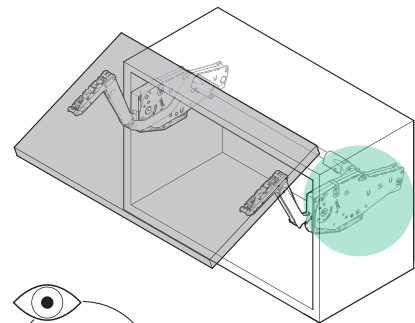

FREEswing

ГРАЦИЯ ДВИЖЕНИЯ

 KESSEBÖHMER

Присадка.: Размеры в мм

КРЕПЛЕНИЕ ПО СИСТЕМЕ

ClickFixx

ФРИСВИНГ

комплект состоит из:

- 2 подъемных механизма (правый и левый)
- 2 крепления к фасаду
- 2 крепления Длина штанги
- Бумажный шаблон для присадки

Высота корпуса мм	Вес фасада* кг	С доводчиком	
		С доводчиком	Артикул
370	3,4 - 6,5	S4sw	271926 0006
	5,2 - 10,3	S7sw	271929 0006
400	3,3 - 6,3	S4sw	271926 0006
	5,0 - 10,0	S7sw	271929 0006
450	3,2 - 6,1	S4sw	271926 0006
	4,8 - 9,4	S7sw	271929 0006
500	3,0 - 5,8	S4sw	271926 0006
	4,5 - 8,9	S7sw	271929 0006
500	5,0 - 10,0	S5sw	271927 0006
	8,2 - 15,9	S8sw	271930 0006
550	4,8 - 9,6	S5sw	271927 0006
	7,8 - 15,2	S8sw	271930 0006

Высота корпуса мм	Вес фасада* кг	С доводчиком	
		С доводчиком	Артикул
600	4,7 - 9,3	S5sw	271927 0006
	7,5 - 14,5	S8sw	271930 0006
670	4,5 - 8,8	S5sw	271927 0006
	7,0 - 13,5	S8sw	271930 0006
670	5,7 - 11,3	S6sw	271928 0006
	8,5 - 17,1	S9sw	271931 0006
700	5,6 - 11,1	S6sw	271928 0006
	8,4 - 16,7	S9sw	271931 0006
750	5,4 - 10,7	S6sw	271928 0006
	8,2 - 16,0	S9sw	271931 0006
800	5,3 - 10,3	S6sw	271928 0006
	8,0 - 15,3	S9sw	271931 0006

Штанга (корпус из анодированного алюминия)

Ширина корпуса
Ширина ЛДСП
Длина штанги

мм	мм	мм	Артикул
600	16/19	474	271918 0038
800	16/19	674	271919 0038
900	16/19	774	271920 0038

Ширина корпуса
Ширина ЛДСП
Длина штанги