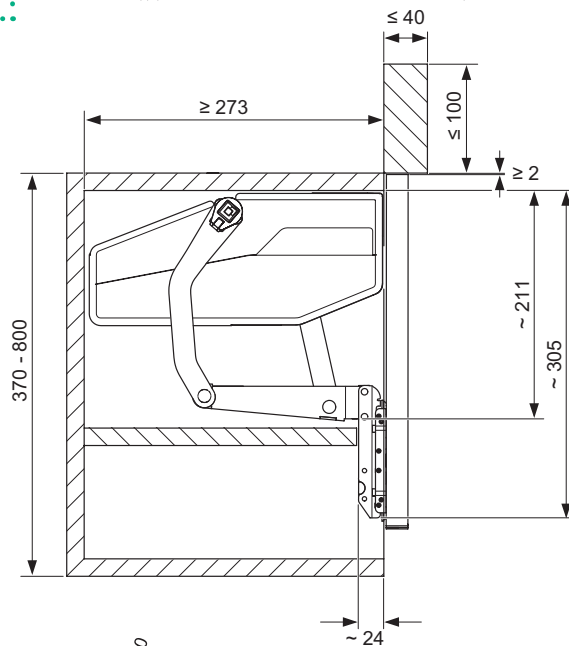

FREEswing

ГРАЦИЯ ДВИЖЕНИЯ

 KESSEBÖHMER

Присадка.: Размеры в мм

КРЕПЛЕНИЕ ПО СИСТЕМЕ

ClickFixx

ФРИСВИНГ

комплект состоит из:

- 2 подъемных механизма (правый и левый)
- 2 крепления к фасаду
- 2 крепления Длина штанги
- Бумажный шаблон для присадки

Высота корпуса мм	Вес фасада* кг	С доводчиком	
		С доводчиком	Артикул
370	3,4 - 6,5	S4sw	271926 0006
	5,2 - 10,3	S7sw	271929 0006
400	3,3 - 6,3	S4sw	271926 0006
	5,0 - 10,0	S7sw	271929 0006
450	3,2 - 6,1	S4sw	271926 0006
	4,8 - 9,4	S7sw	271929 0006
500	3,0 - 5,8	S4sw	271926 0006
	4,5 - 8,9	S7sw	271929 0006
500	5,0 - 10,0	S5sw	271927 0006
	8,2 - 15,9	S8sw	271930 0006
550	4,8 - 9,6	S5sw	271927 0006
	7,8 - 15,2	S8sw	271930 0006

Высота корпуса мм	Вес фасада* кг	С доводчиком	
		С доводчиком	Артикул
600	4,7 - 9,3	S5sw	271927 0006
	7,5 - 14,5	S8sw	271930 0006
670	4,5 - 8,8	S5sw	271927 0006
	7,0 - 13,5	S8sw	271930 0006
670	5,7 - 11,3	S6sw	271928 0006
	8,5 - 17,1	S9sw	271931 0006
700	5,6 - 11,1	S6sw	271928 0006
	8,4 - 16,7	S9sw	271931 0006
750	5,4 - 10,7	S6sw	271928 0006
	8,2 - 16,0	S9sw	271931 0006
800	5,3 - 10,3	S6sw	271928 0006
	8,0 - 15,3	S9sw	271931 0006

Штанга (корпус из анодированного алюминия)

Ширина корпуса
Ширина ЛДСП
Длина штанги

мм	мм	мм	Артикул
600	16/19	474	271918 0038
800	16/19	674	271919 0038
900	16/19	774	271920 0038

Ширина корпуса
Ширина ЛДСП
Длина штанги